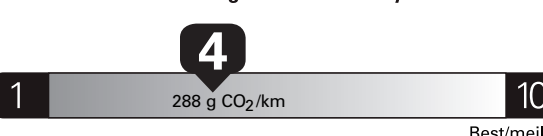

Carbon Dioxide Rating / Indice de dioxyde de carbone