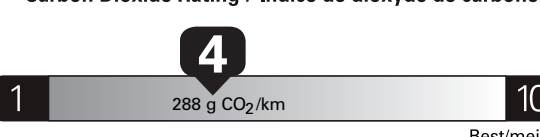

PRICE INFORMATION

BASE PRICE $70,175.00 TOTAL OPTIONS/OTHER 15,015.00

TOTAL VEHICLE & OPTIONS/OTHER DESTINATION & DELIVERY 85,190.00 2,695.00

TOTAL BEFORE REDUCTIONS 87,885.00 XLT SERIES DISCOUNT - 1,750.00

TOTAL REDUCTIONS - 1,750.00

"THIS VEH. NOT INTENDED FOR SALE OR REGISTRATION IN US" RETAIL PRICES EXCLUDE GST/HST

Canada

ENERGUIDE

Gasoline Vehicle Véhicule à essence

Fuel Consumption / Consommation de carburant

12.3 L/100 km combined/combiniée 14.0 city ville 10.2 highway route 23 mi/gal

Annual fuel COST for an annual distance of 20,000 km, and an average fuel price of $1.50 per litre

$ 3 690

Coût annuel en carburant pour une distance annuelle de 20 000 km, et un prix moyen du carburant de 1,50 $ par litre

Standard pickup trucks range from / Les camionnettes ordinaires font entre 2.7 - 19.7 L_e/100 km

L_e is gasoline litre equivalent L_e signifie litre équivalent d'essence

Carbon Dioxide Rating / Indice de dioxyde de carbone

Tailpipe emissions only / Émissions du tuyau d'échappement seulement