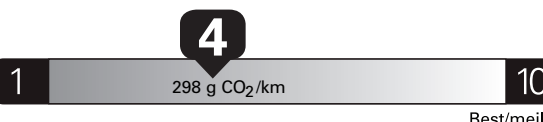

Carbon Dioxide Rating / Indice de dioxyde de carbone