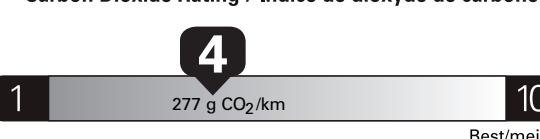

Carbon Dioxide Rating / Indice de dioxyde de carbone

Tailpipe emissions only / Émissions du tuyau d'échappement seulement