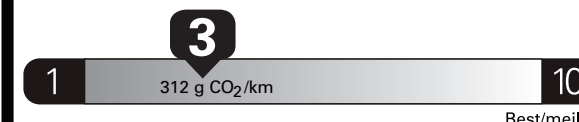

Annual fuel **COST**
for an annual distance of 20,000 km, and an average fuel price of $1.50 per litre

$ 3 990

Coût annuel en carburant

pour une distance annuelle de 20 000 km, et un prix moyen du carburant de 1,50 $ par litre

Standard SUVs range from /
Les VUS ordinaires font entre

2.1 - 19.0 L_e/100 km

L_e is gasoline litre equivalent
L_e signifie litre équivalent d'essence

Carbon Dioxide Rating / Indice de dioxyde de carbone

Smog Rating / Indice de Smog